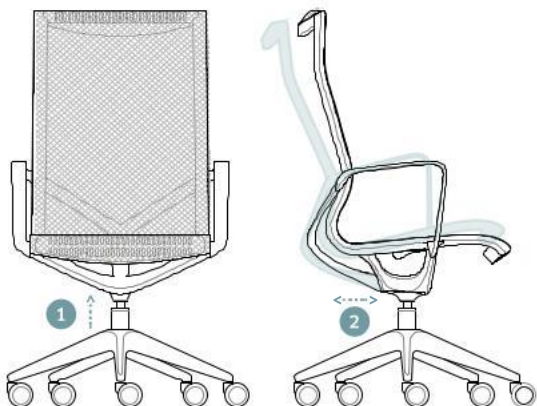

MISURE E VARIANTI SIZES AND VARIANTS

Y1A8X - Y2A8L

Y1A6X - Y2A6L

CERTIFICAZIONI CERTIFICATIONS

EN 1335 Test by CATAS

DOTAZIONI MECCANICHE MECHANICAL FEATURES

- 1 Sedile regolabile in altezza / Height adjustable seat / Siège réglable en hauteur / Asiento regulable en altura
- 2 Oscillante armonico / Tilt mechanism / Mécanisme pivotant / Mecanismo oscilante