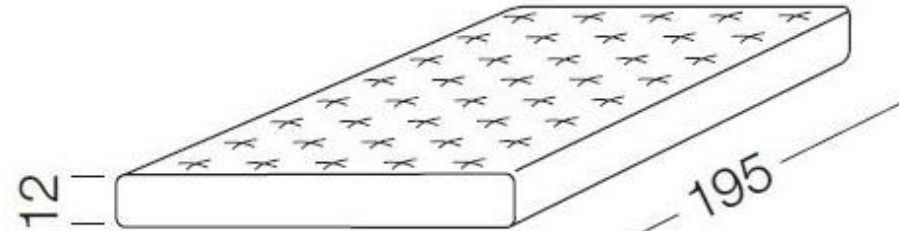

Sofabett Mingus – Masse

MINGUS

18

—103—

A

—137—

B

—177—

C

—202—

D

—222—

A 75

B 115

C 140

D 160