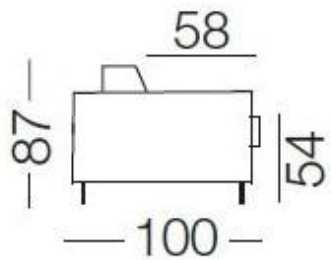

Sofabett Mingus – Masse

MINGUS

18

—103—

A

—137—

B

—177—

C

—202—

D

—222—

A 75

B 115

C 140

D 160