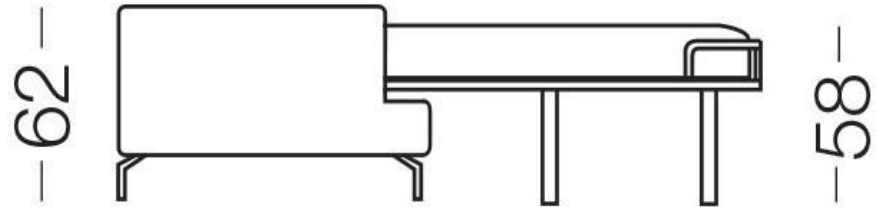

Dave Sofabett mit Chaiselongue – Masse

158

198

- A** 65
- B** 120
- C** 140
- D** 160

178

82

105

62