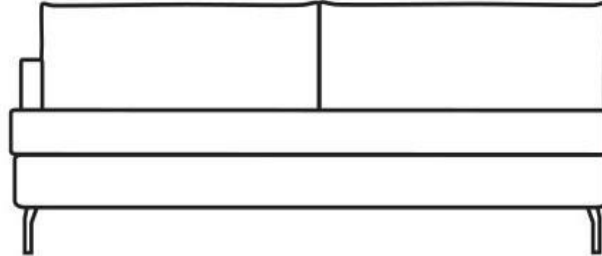

Dave Sofabett mit Chaiselongue – Masse

158

198

- A** 65
- B** 120
- C** 140
- D** 160

178

82

105

62

242

58

casaterra

Dave Sofabett mit Chaiselongue – Masse