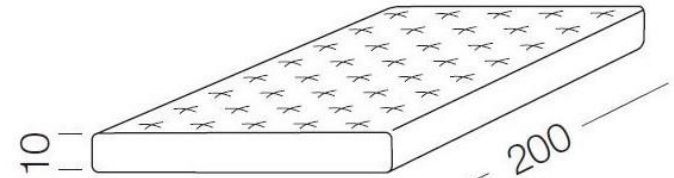

Dave Sofabett mit Chaiselongue – Masse

158

198

- A** 65
- B** 120
- C** 140
- D** 160

178

82

105

62