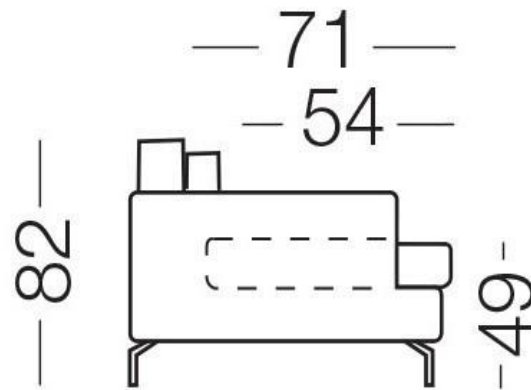

Dave Sofabett mit Chaiselongue – Masse

158

198

- A** 65
- B** 120
- C** 140
- D** 160

178

82

105

62

242

58

casaterra

Dave Sofabett mit Chaiselongue – Masse