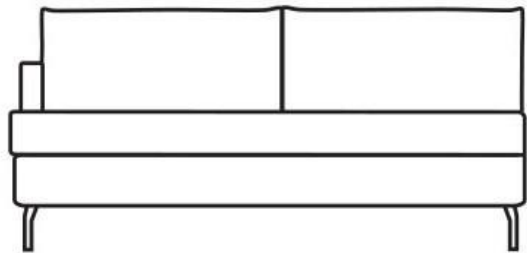

Dave Sofabett mit Chaiselongue – Masse

158

198

- A** 65
- B** 120
- C** 140
- D** 160

178

82

105

62

242

58

casaterra

Dave Sofabett mit Chaiselongue – Masse