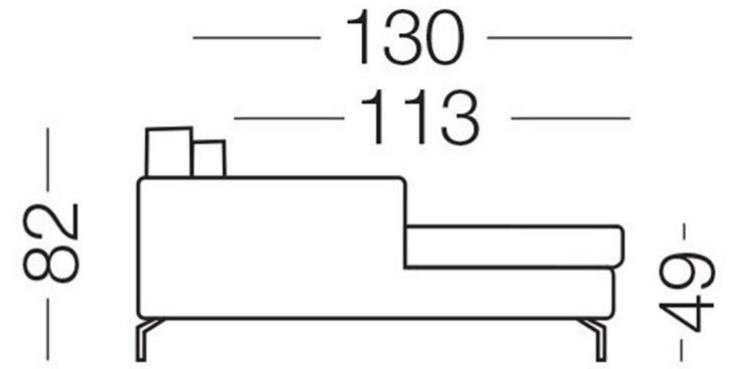

casaterra

Dave Sofa fix mit Chaiselongue – Masse

— 158 —

— 198 —

— 178 —

— 90 —

— 130 —
— 113 —
— 82 —
— 164 —
— 49 —