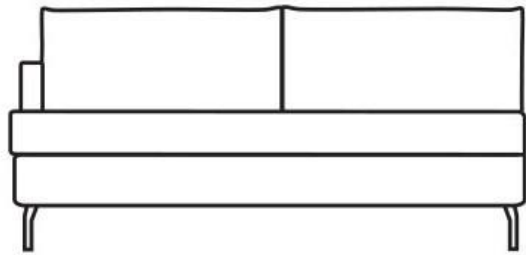

casaterra

Dave Sofa fix mit Chaiselongue – Masse

— 158 —

— 198 —

— 178 —

— 90 —

— 130 —
— 113 —
— 82 —
— 164 —
— 49 —