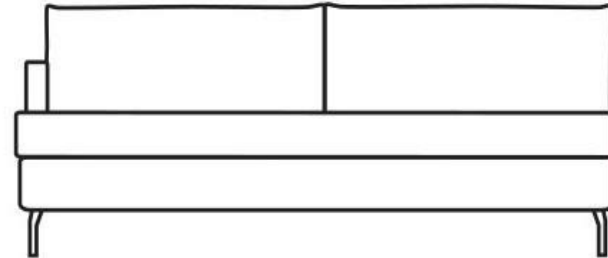

casaterra

Dave Sofa fix mit Chaiselongue – Masse

— 158 —

— 198 —

— 178 —

— 90 —

— 130 —
— 113 —
— 82 —
— 164 —
— 49 —