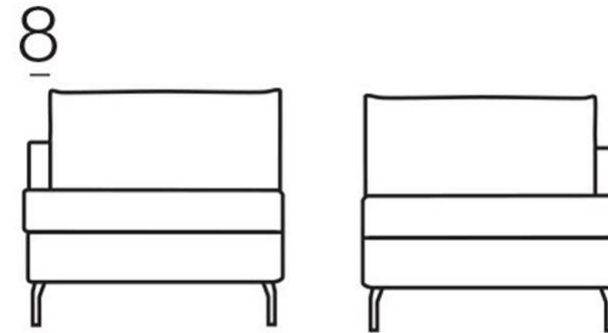

casaterra

Dave Sofa fix mit Chaiselongue – Masse

— 158 —

— 198 —

— 178 —

— 90 —

— 130 —
— 113 —
— 82 —
— 164 —
— 49 —