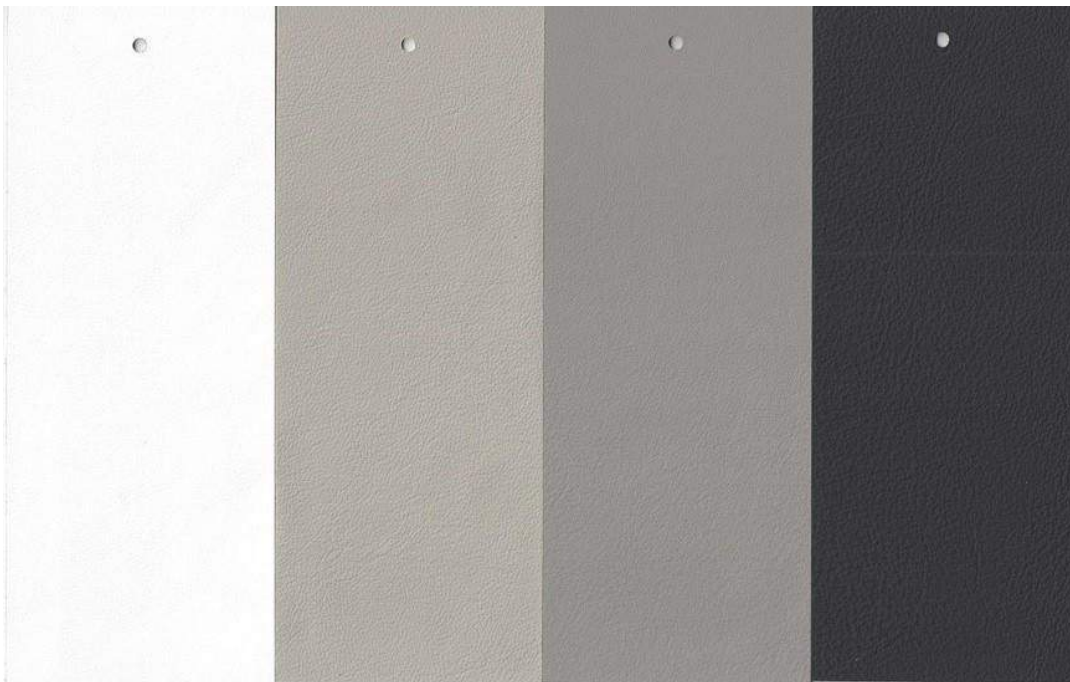

LEDER / PELLE / LEATHER KAT/CAT B
Art. P617   P99   P603   P601