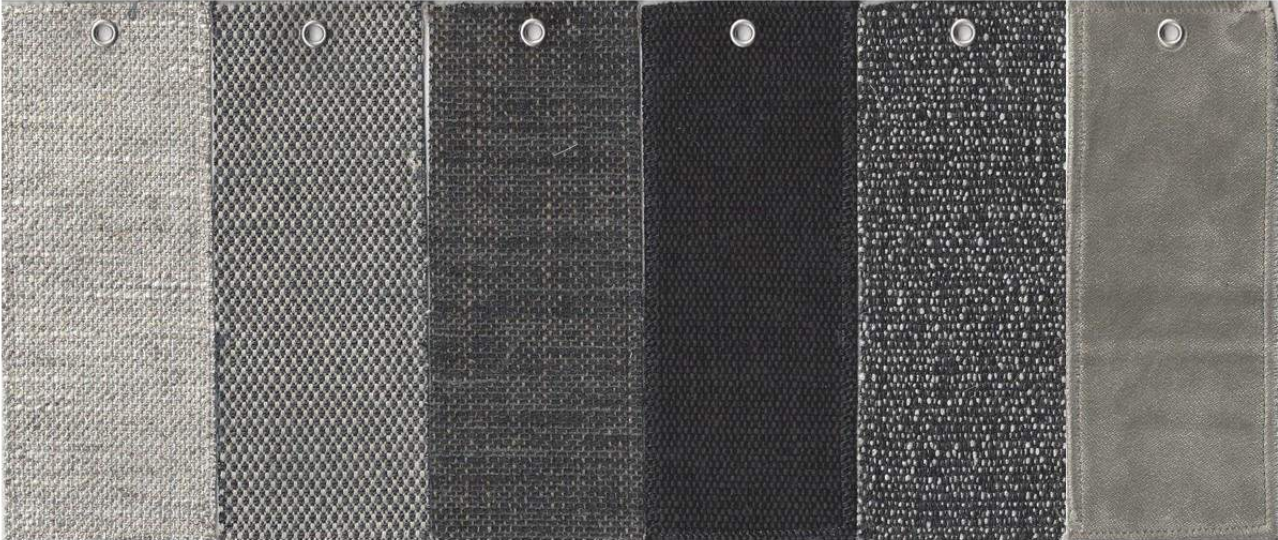

OBERFLÄCHENAUSWAHL - SELEZIONE DELLA SUPERFICIE - SURFACE SELECTION

Kategorie A – Categoria A – Category A

- ASHA TWO + FREE
  kopfteil/testata/headboard
- RING + RING FREE
  kopfteil/testata/headboard
- BOSTON
  stuhl/
  poltroncina/
  armchair
- POUF
  hocker/pouf/pouf
- DECO
  kissen/cuscini/cushion

STOFF / TESSUTO / FABRIC

Art. L1596	L1535	L1570	L1569	L1619	631
53% VI	55% CO	39% CO	39% VI	58% PL	100% PL
23% LI	21% VI	31% LI	35% CO	21% PC	
17% CO	10% PL	22% VI	16% PL	10% CO	
4% PL	9% LI	4% PL	10% LI	5% WO	
3% PL	5% PC	4% PA