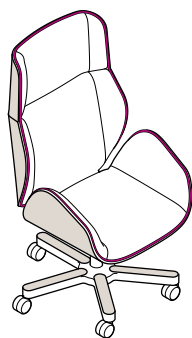

SUONI

EXECUTIVE ARMCHAIR

SEDILE SEAT

Regolabile in altezza
Height adjustable
Réglable en hauteur
Altura regulables

MECCANISMO MECHANISM

Oscillante con regolazione
tensione, blocco antiritorno
Tilting with tension adjustment,
anti-return lock
Pivotant avec réglage de la
tension, verrouillage anti-retour
Oscilante con ajuste de tensión,
bloqueo anti-retorno

SBD8X/SHD8X

L: 690
P: 690
HT: 1190/1290
HS: 420/520
HB: 650/750

SHD6X

L: 690
P: 690
HT: 890/990
HS: 420/520
HB: 650/750

SLC8L

L: 690
P: 690
HT: 1190/1290
HS: 420/520
HB: 650/750

SLC6L

L: 690
P: 690
HT: 890/990
HS: 420/520
HB: 650/750

CERTIFICAZIONI CERTIFICATIONS
EN 1335 Tested by CATAS

SI Scocca rivestita, profilo in tinta
Upholstered shell, plain edge
Coque rembouré, profil dans teinte
Cuerpo tapizado, perfil en tinte

SH Scocca rivestita,
profilo in contrasto
Upholstered shell,
contrasting edge
Coque rembouré,
profil contrastant
Cuerpo tapizado,
perfil contrastante