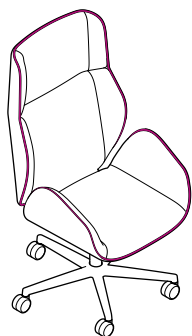

SUONI

EXECUTIVE ARMCHAIR

SEDILE SEAT

Regolabile in altezza
Height adjustable
Réglable en hauteur
Altura regulables

MECCANISMO MECHANISM

Oscillante con regolazione
tensione, blocco antiritorno
Tilting with tension adjustment,
anti-return lock
Pivotant avec réglage de la
tension, verrouillage anti-retour
Oscilante con ajuste de tensión,
bloqueo anti-retorno

SBD8X/SHD8X

L: 690
P: 690
HT: 1190/1290
HS: 420/520
HB: 650/750

SHD6X

L: 690
P: 690
HT: 890/990
HS: 420/520
HB: 650/750

SLC8L

L: 690
P: 690
HT: 1190/1290
HS: 420/520
HB: 650/750

SLC6L

L: 690
P: 690
HT: 890/990
HS: 420/520
HB: 650/750

CERTIFICAZIONI CERTIFICATIONS
EN 1335 Tested by CATAS

SI Scocca rivestita, profilo in tinta
Upholstered shell, plain edge
Coque rembouré, profil dans teinte
Cuerpo tapizado, perfil en tinte

SH Scocca rivestita,
profilo in contrasto
Upholstered shell,
contrasting edge
Coque rembouré,
profil contrastant
Cuerpo tapizado,
perfil contrastante