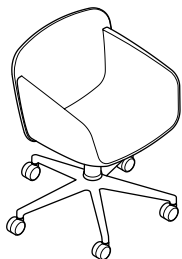

VIVA GUEST CHAIR

BASE GIREVOLE 5 RAZZE 5 STARS SWIVEL BASE

Alluminio / Aluminium

VI04B

L: 680
P: 680
HT: 795/915
HS: 420/540
HB: 660/780

BASE FISSA 4 GAMBE LEGNO 4 LEGS WOODEN BASE

Legno / Wood

NEW

VI20W

L: 575
P: 555
HT: 825
HS: 450
HB: 690

BASE GIREVOLE 4 RAZZE 4 STARS SWIVEL BASE

Alluminio / Aluminium Plastica / Plastic

VI2AL

L: 575
P: 555
HT: 825
HS: 450
HB: 690

VI2GN

L: 575
P: 555
HT: 825
HS: 450
HB: 690