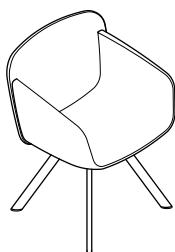

BASE FISSA 4 GAMBE ELLITTICO 4 LEGS FIXED ELLIPTICAL BASE

Metallo / Metal

VI20B

L: 575
P: 555
HT: 825
HS: 450
HB: 690

FINITURE BASI BASES FINISHES

RAL 9003
Plastica
Plastic

RAL 9017
Plastica
Plastic

Alluminio lucido
Polished Aluminium

RAL 9003
Metallo
Metal

RAL 9017
Metallo
Metal

Metallo
cromato
Chromed
metal

Faggio
Beechwood

CERTIFICAZIONI CERTIFICATIONS

EN 16139 | EN 1022 | EN 1728 Tested by CATAS
Omologazione Ministeriale in Classe 1IM