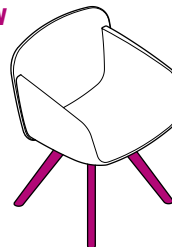

VIVA GUEST CHAIR

BASE GIREVOLE 5 RAZZE 5 STARS SWIVEL BASE

Alluminio / Aluminium

VI04B

L: 680
P: 680
HT: 795/915
HS: 420/540
HB: 660/780

BASE FISSA 4 GAMBE LEGNO 4 LEGS WOODEN BASE

Legno / Wood

NEW

VI20W

L: 575
P: 555
HT: 825
HS: 450
HB: 690

BASE GIREVOLE 4 RAZZE 4 STARS SWIVEL BASE

Alluminio / Aluminium Plastica / Plastic

VI2AL

L: 575
P: 555
HT: 825
HS: 450
HB: 690

VI2GN

L: 575
P: 555
HT: 825
HS: 450
HB: 690