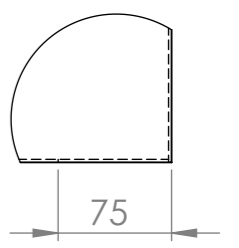

DETAIL A
SCALE 1 : 5

DETAIL B
SCALE 1 : 5

DRAWN	Benny Dijkhuis	DATE	12-12-2020
REVISION			

TITLE:	2mm Corten	
--------	------------	--

ADEZZ[®]
WE PRODUCE GARDEN PRODUCTS FOR PROFESSIONALS

Liessentstraat 4, 5405 AG Uden (NL).
t 0031 (0)413 - 27 41 68.
e info@adezz.com, i www.adezz.com

Drawing:	CTW5.2 1000x600	A3
----------	-----------------	----